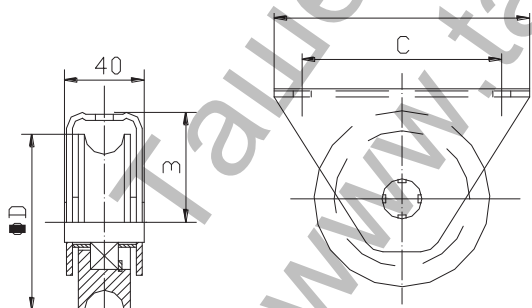

Ролка Estebro® за плъзгачи се врати с горен капак ф 100x20 мм, стоманена, завинтване, V-20

Cod	Dimens.	A	B	C	ØD			Peso Max. Kg
445	80 V	116	45	87	78	12	11,55	655
307	90 V	122	50	90	88	9	10,90	655
308	100 V	127	55	99	98	8	11,95	655
309	120 V	140	65	113	118	6	12,95	655
310	150 V	160	80	130	147	2	7,25	655

**Family:** Sliding door fittings

**Material:** 11SMn30 steel, box of DD11 steel

**Finish:** Zinc-plated

**Maximum weight supported by the bearing\*:** 655 kg

**Description:** Wheel with box and 6204 2RS bearing. It is installed in the sliding doors to let their displacement over the guide. The installation consists in screwing the box to the door's base with two M.8 screws.

**\*In perfect conditions of installation, usage and maintenance.**

Продукт: [Ролка Estebro® за плъзгачи се врати с горен капак ф 100x20 мм, стоманена, завинтване, V-20](#)

Категория: [Плъзгачи се врати](#)